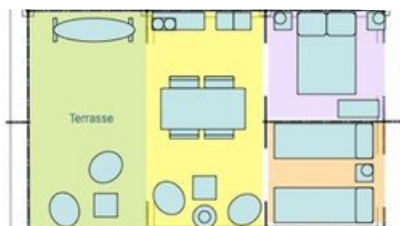

Les petits + à savoir

- **Parking sur place**
- **Heure d'arrivée** : 16h
- **Heure de départ** : 10h
- **Caution** : 300€
- **Forfait ménage 80€**
- **Etat des lieux de sortie** : sur inscription